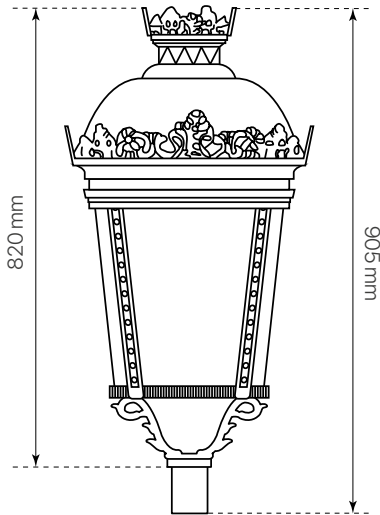

palacio  
ficha técnica  
datasheet

ref. 5551406

Nombre / Name	palacio
Referencia / Reference	5551406
Materiales / Materials	Aluminio / Aluminum
Difusor / Diffuser	PC
Potencia / Power	60W
Temperatura de color / color temperature	2700K
Flujo luminoso / Lumens	7681lm
Dimable / Dimmable	ON-OFF
Ángulo de apertura / Beam angle	120°
Ángulo de inclinación / Inclination angle	-
IP	66
IK	08
F.P./P.F.	>0,95
UGR	-
IRC / CRI	>80
Chip	PHILIPS Lumileds 3030
Driver	MEANWELL XLG
Vida media ( duración ) / Average life	50.000h
Clase energética / Energy class	A+
Aislamiento eléctrico / Electrical isolation	Clase I / Class I
Colores / Colors	Negro / Black RAL 9017
Medida exterior / Product size	Ø500mm x 820mm
Protección contra Sobretensiones / surge protections	10kV
Tª (ambiente/trabajo) / Tª (enviroment/work)	-30°C ~ 55°C
Input	AC100 ~ 240V
Output	DC22~54V
Frecuencia / Frequency	50/60Hz
Peso / Weight	8,63kg
Certificados / Certificates	CE & RoHS
Garantia / Warranty	2 años / 2 years