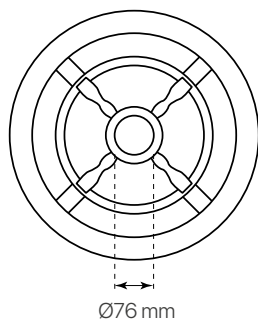

palacio  
ficha técnica  
datasheet

ref. 5551406

Nombre / Name	palacio
Referencia / Reference	5551406
Materiales / Materials	Aluminio / Aluminum
Difusor / Diffuser	PC
Potencia / Power	60W
Temperatura de color / color temperature	2700K
Flujo luminoso / Lumens	7681lm
Dimable / Dimmable	ON-OFF
Ángulo de apertura / Beam angle	120°
Ángulo de inclinación / Inclination angle	-
IP	66
IK	08
F.P./P.F.	>0,95
UGR	-
IRC / CRI	>80
Chip	PHILIPS Lumileds 3030
Driver	MEANWELL XLG
Vida media ( duración ) / Average life	50.000h
Clase energética / Energy class	A+
Aislamiento eléctrico / Electrical isolation	Clase I / Class I
Colores / Colors	Negro / Black RAL 9017
Medida exterior / Product size	Ø500mm x 820mm
Protección contra Sobretensiones / surge protections	10kV
Tª (ambiente/trabajo) / Tª (enviroment/work)	-30°C ~ 55°C
Input	AC100 ~ 240V
Output	DC22~54V
Frecuencia / Frequency	50/60Hz
Peso / Weight	8,63kg
Certificados / Certificates	CE & RoHS
Garantia / Warranty	2 años / 2 years